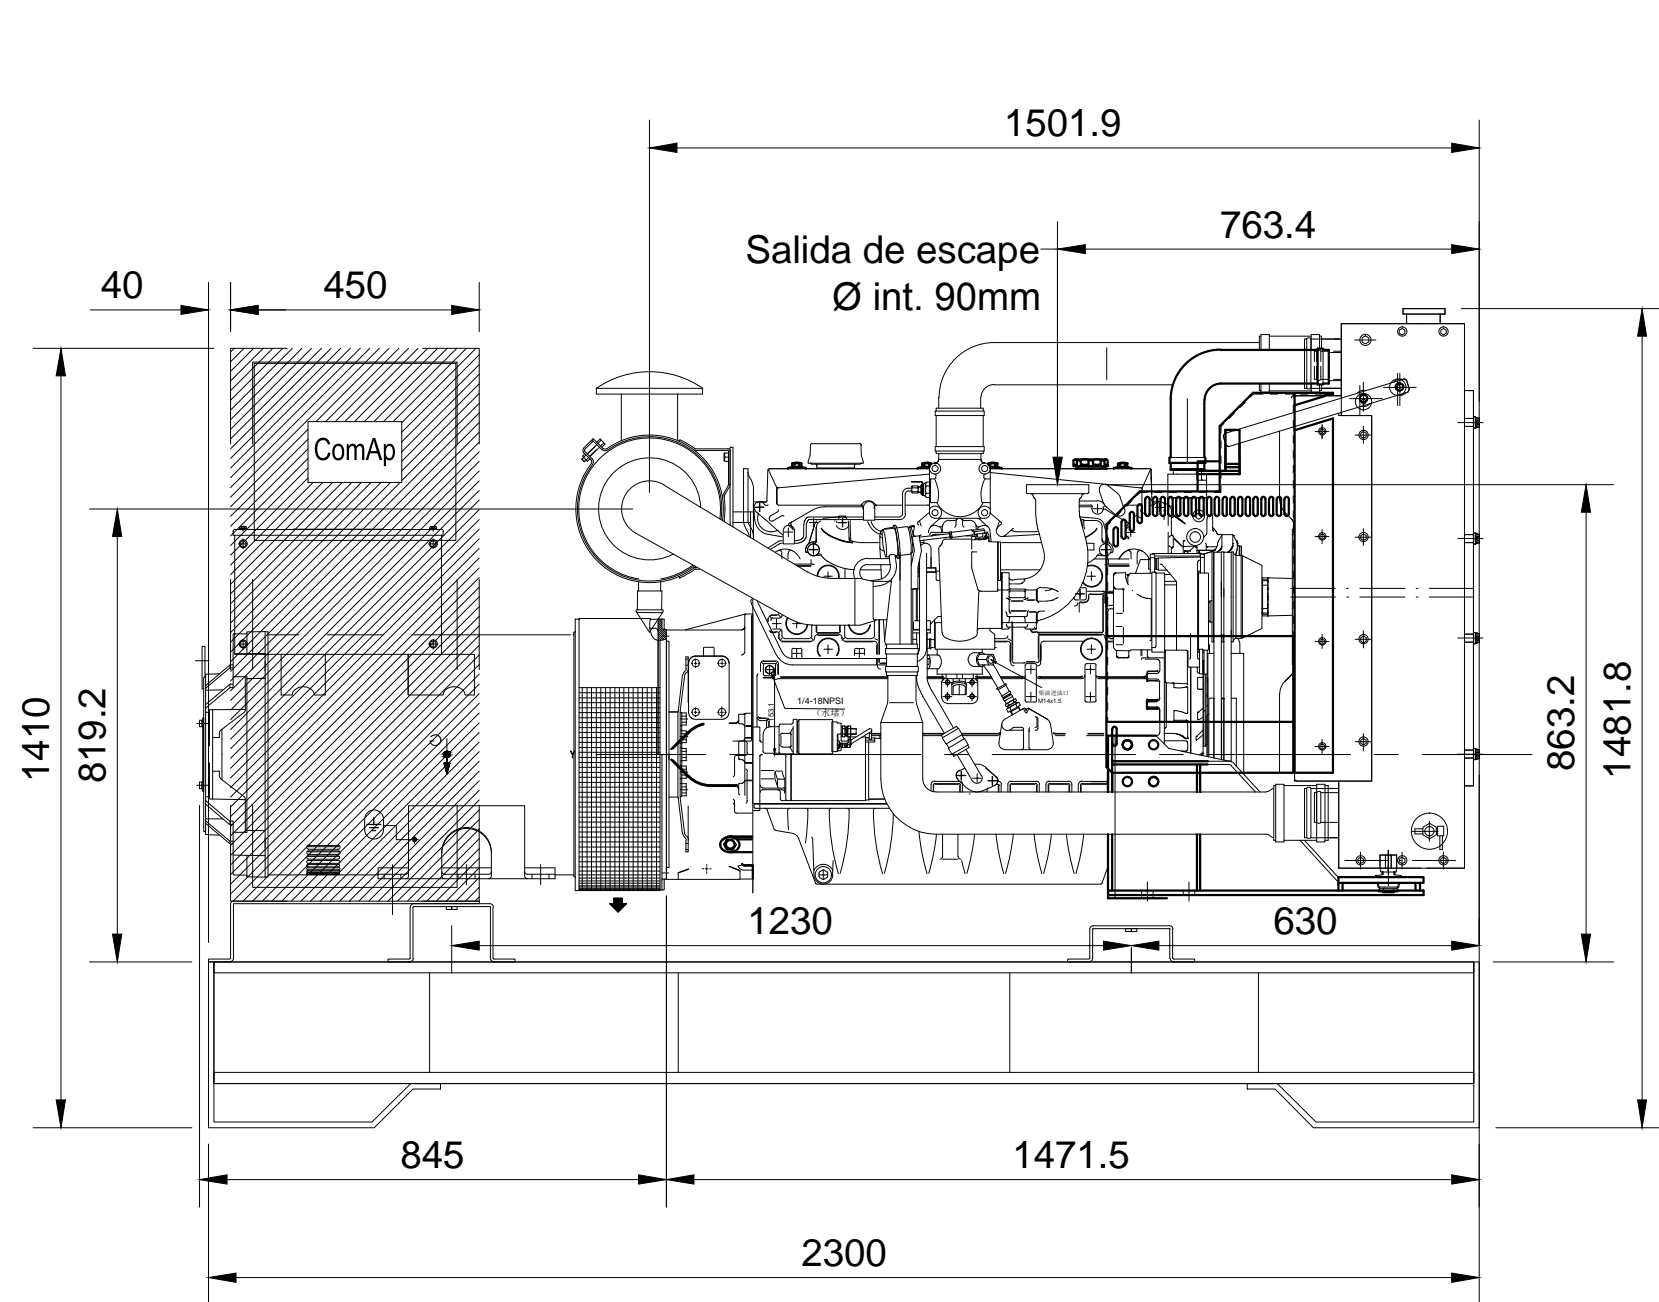

PGLM 135

PGLM 135
Vista Lateral

PGLM 135
Vista radiador

Especificaciones		
Motor	Lovol	1006 TAG
Generador	Marelli	MJB 225 LA4

PGLM 135	SALVO INDICACION CONTRARIA TODAS LAS DIMENSIONES ESTAN EN MILIMETROS.		CONERGIA S.A.S
	PLANO No.	01	
CONFIDENCIAL	VERSION No.	02	FUNZA, CUNDINAMARCA-COLOMBIA
ESTE DOCUMENTO ES PROPIEDAD DE CONERGIA S.A.S. CONTIENE INFORMACION CONFIDENCIAL QUE NO DEBE SER DUPLICADA, UTILIZADA O REVELADA. EXCEPTUANDO AL PERSONAL AUTORIZADO.	CONTENIDO. Grupo Electrógeno	CAP. 135 kW	
	ESC. N/A	FECHA. Feb. 2014	
	DIBUJO. R.PENA	REVISO. M.KREMER	