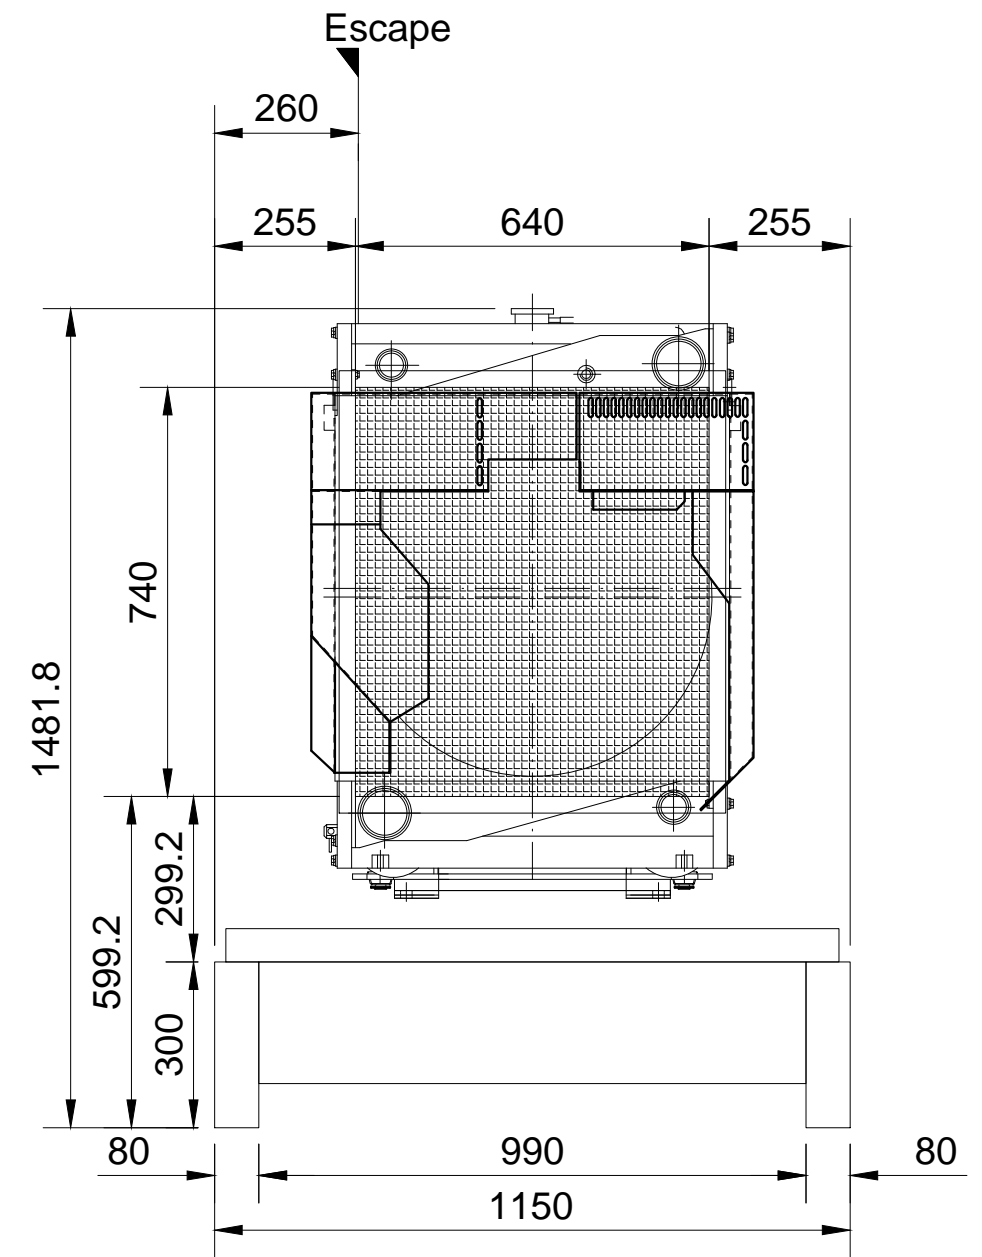

PGLM 135

PGLM 135
Vista Lateral

PGLM 135
Vista radiador

Especificaciones		
Motor	Lovol	1006 TAG
Generador	Marelli	MJB 225 LA4

PGLM 135	SALVO INDICACION CONTRARIA TODAS LAS DIMENSIONES ESTAN EN MILIMETROS.		CONERGIA S.A.S
	PLANO No.	01	
CONFIDENCIAL	VERSION No.	02	FUNZA, CUNDINAMARCA-COLOMBIA
ESTE DOCUMENTO ES PROPIEDAD DE CONERGIA S.A.S. CONTIENE INFORMACION CONFIDENCIAL QUE NO DEBE SER DUPLICADA, UTILIZADA O REVELADA. EXCEPTUANDO AL PERSONAL AUTORIZADO.	CONTENIDO. Grupo Electrógeno	CAP. 135 kW	
	ESC. N/A	FECHA. Feb. 2014	
	DIBUJO. R.PENA	REVISO. M.KREMER	